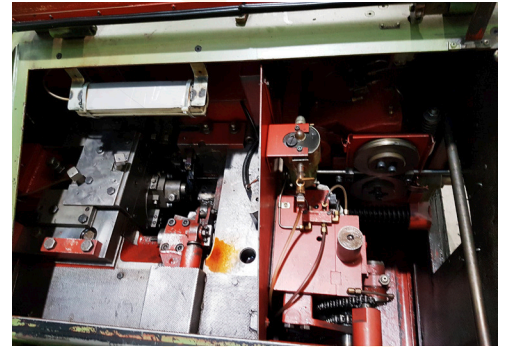

Doppeldruckpresse

Technische Daten

Typ:	National 61 MSDS
Serien-Nr.:	29148
Baujahr:	1991
Geschwindigkeit (Stk./Min.):	400
Abschnitt Durchmesser (mm):	6
Abschnittlänge (mm):	
Schaftlänge (mm):	32
Gewindelänge (mm):	
Matrizenauswurf (mm):	
Stempelauswurf (mm):	
Presskraft (t):	
Hauptmotor (kW):	
Nettogewicht (kg):	